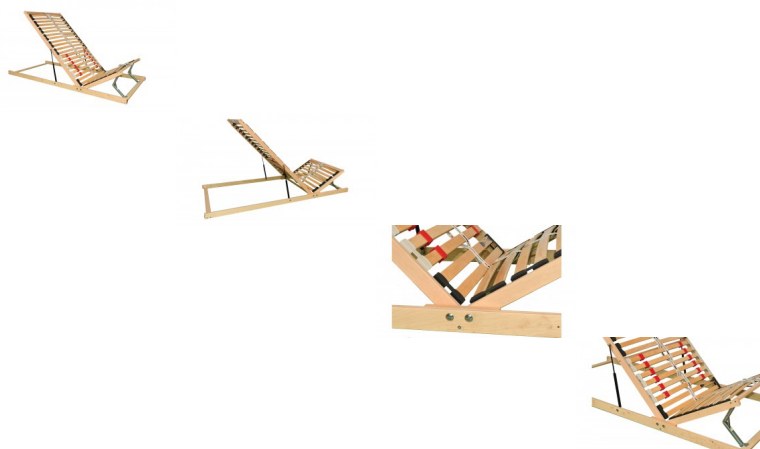

FLEX NV

Lamelový rošt nožný výklop

HodnotenieNie je ešte ohodnotené

Cena

[Opýtajte sa na tento produkt](#)

Popis

Lamelový rošt FLEX NV s mechanickým otváraním z prednej strany, ktoré zabezpečujú piesty. Kvalitné kovové kovania, ktoré majú až 13 polôh hlavy. 6 lamiel zdvojených s možnosťou nastavenia opaskami na optimálne pruženie v oblasti krížov v závislosti od zaťaženia. Rošt má 28

lamiel uložených v gumových pružných púzdrach. Možnosť zavesenia praktického úložného vaku pod roštom.