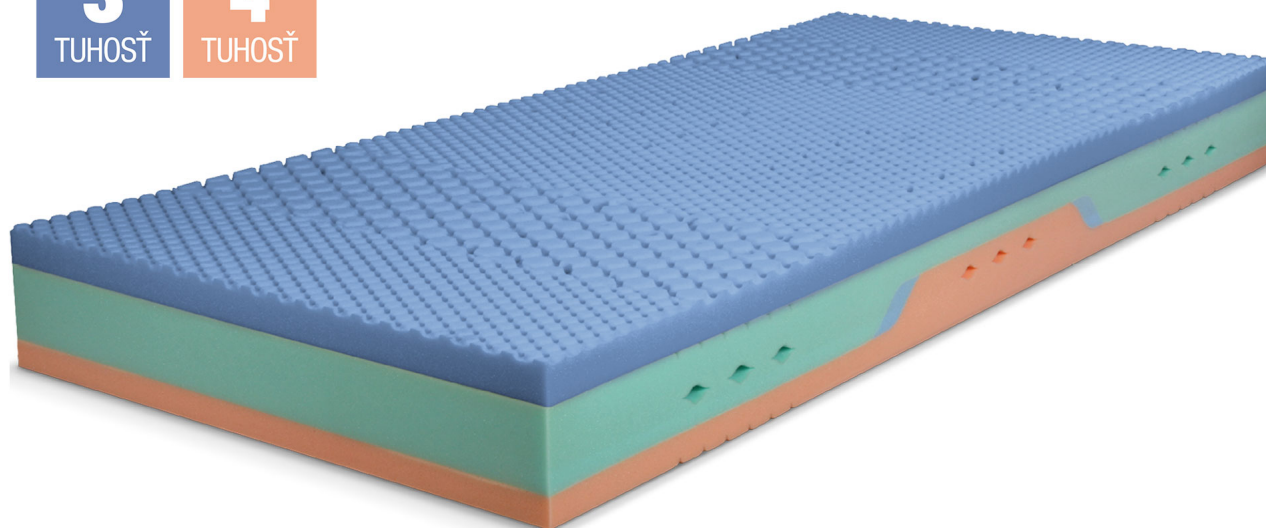

HADES HR

Matrac je zložený z dômyselne prepracovaných dielcov zo studenej peny Eurofoam s vysokými objemovými hmotnosťami. Pre maximálny komfort je jednostranne doplnený studenou penou s najmodernejšou povrchovou úpravou AirFlow

HodnotenieNie je ešte ohodnotené

Cena

[Opýtajte sa na tento produkt](#)

Popis

Tento matrac je zložený z dômyselne prepracovaných dielcov studených pien Eurofoam vysokých objemových hmotností a pre maximálny komfort jednostranne doplnený vysoko komfortnou studenou penou. Tá je upravená najmodernejšiou povrchovou úpravou Airflow. Vďaka špeciálnej prelamovanej konštrukcii a zónovaniu je zaistené pre každú časť ľudského tela optimálne pohodlie a dokonalé prevzdušnenie.