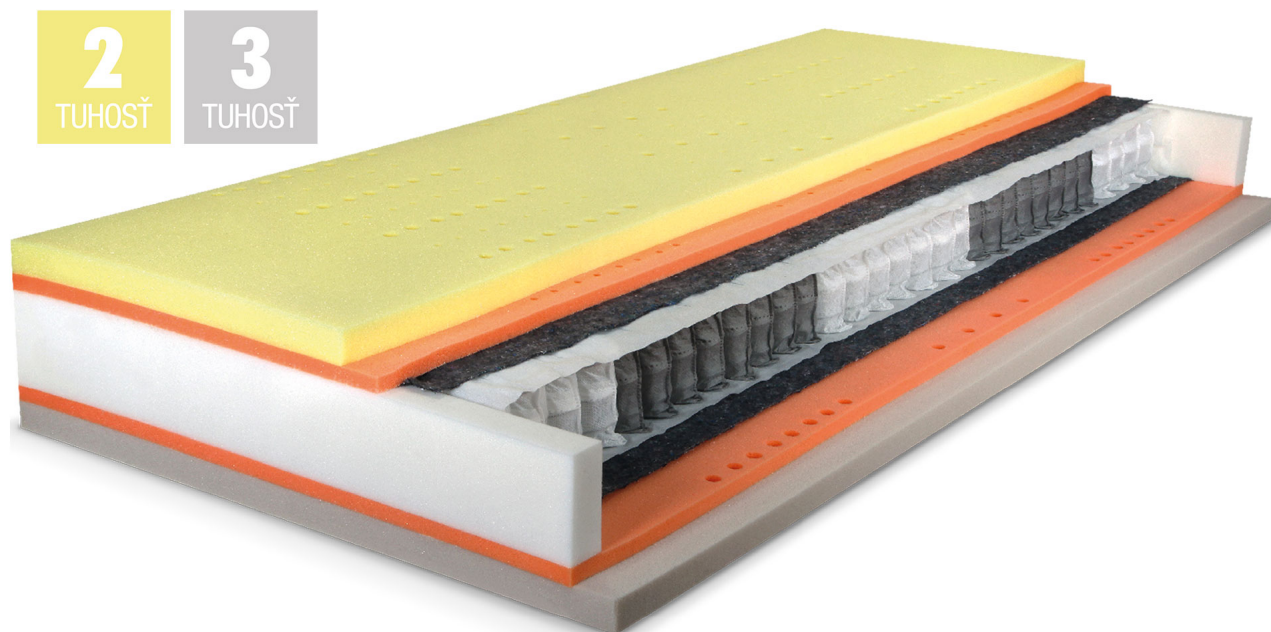

## PREMIUM SPRING VISCO

Vysoký matrac s jadrom zo stoviek taštiťkových pruřin v kombinácii s vysoko komfortnou Visco a HR studenou penou. Reakcia Visco peny na teplotu ľudského tela zaruľuje unikátny pocit pri ležaní. Dokonalé odvetrávanie je docielené vľaka dierovaniu technológiou ľEŠETO.

HodnotenieNie je ešće ohodnotené

**Cena**

[Opýťajte sa na tento produkt](#)

Popis

Vysoký matrac s jadrom zo stoviek taštiťkových pruřin v kombinácii s vysoko komfortnou Visco a HR studenou penou. Reakcia Visco peny na teplotu ľudského tela zaruľuje unikátny pocit pri ležaní. Dokonalé odvetrávanie je docielené vľaka dierovaniu technológiou ľEŠETO.